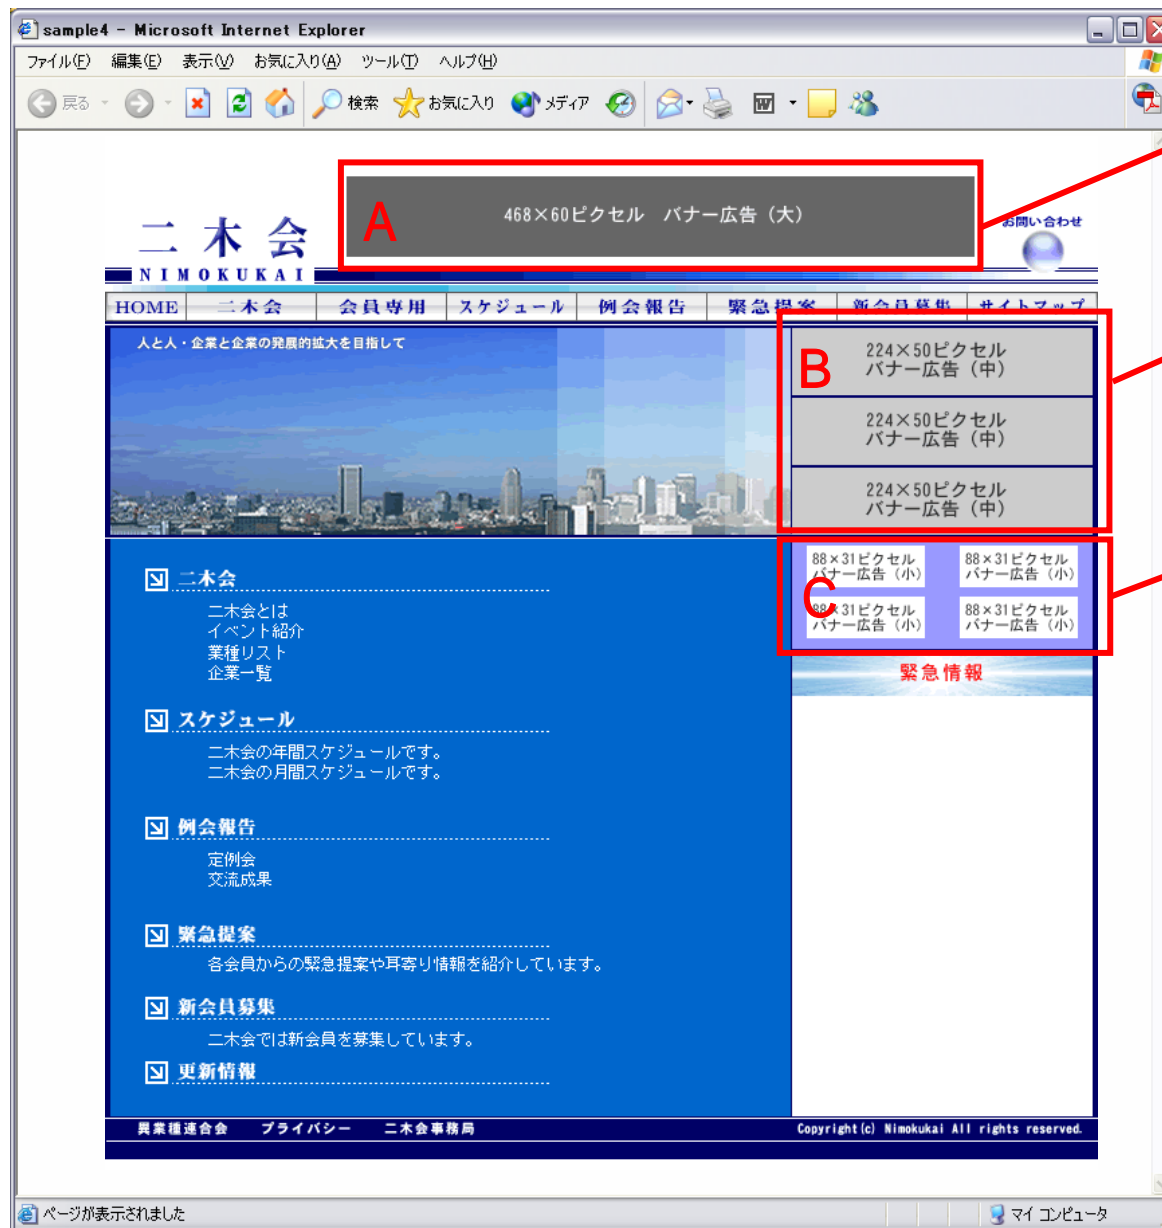

## 二木会 WEB サイト 広告仕様書

---

平成 16 年 6 月 3 日

1. バナー広告掲載位置(トップページサンプル)
2. バナー広告掲載料金 および 制作費 一覧
3. 各種バナー仕様
4. 各種バナー制作時注意事項

# 1. バナー広告掲載位置(トップページサンプル)

掲載位置は若干変更になる可能性があります。

A バナー広告(大) 1点(全ページ掲載)

B バナー広告(中)各1点 計3点

C バナー広告(小)各1点~複数